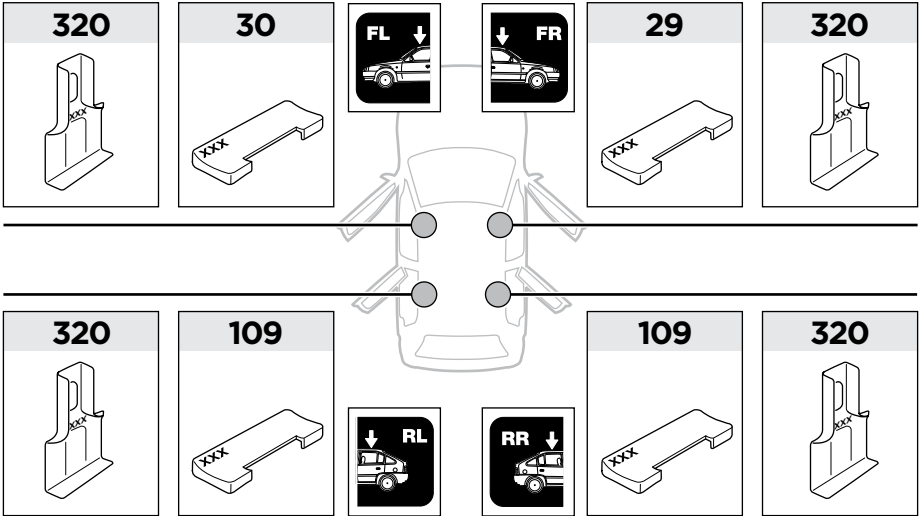

30 x1

29 x1

109 x2

320 x4

x1

x1

1

	X (scale)	X (mm)	X (inch)
HYUNDAI Avante , 4-dr Sedan, 06-10	37,5	1026	40 ³ / ₈
HYUNDAI Elantra , 4-dr Sedan, 06-10 / *07-10	37,5	1026	40 ³ / ₈

	Y (scale)	Y (mm)	Y (inch)
HYUNDAI Avante , 4-dr Sedan, 06-10	38,5	1036	40 ³ / ₄
HYUNDAI Elantra , 4-dr Sedan, 06-10 / *07-10	38,5	1036	40 ³ / ₄

2

HYUNDAI Avante, 4-dr Sedan, 06-10

HYUNDAI Elantra, 4-dr Sedan, 06-10 / *07-10

3

	W (mm)	Z (mm)	W (inch)	Z (inch)
HYUNDAI Avante , 4-dr Sedan, 06-10	230	680	9	26 ³/₄
HYUNDAI Elantra , 4-dr Sedan, 06-10 / *07-10	230	680	9	26 ³/₄