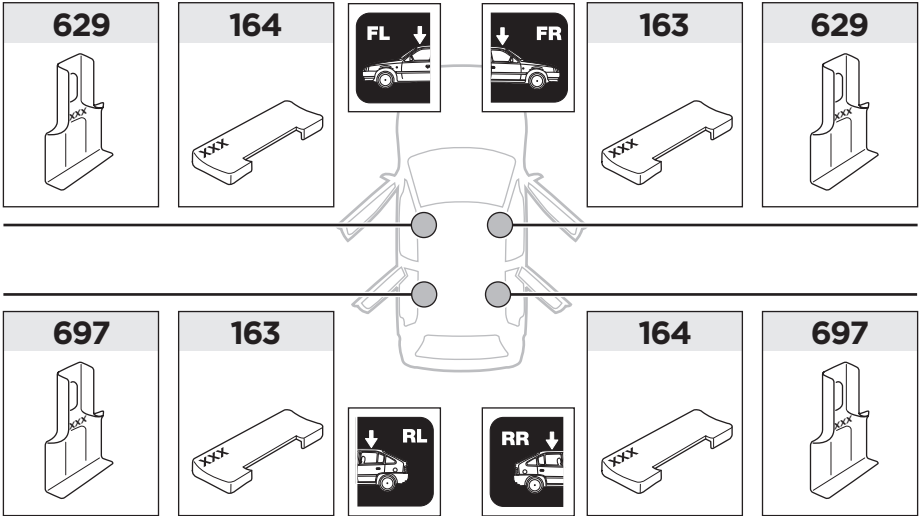

Bring your life

thule.com

163 x2

164 x2

629 x2

697 x2

x1

x1

1

	X (scale)	X (mm)	X (inch)
VOLVO V50 , 5-dr Estate, 04-12	41	1061	41 ³ / ₄
VOLVO V50 , 5-dr Wagon, *05-10	41	1061	41 ³ / ₄

	Y (scale)	Y (mm)	Y (inch)
VOLVO V50 , 5-dr Estate, 04-12	37	1021	40 ¹ / ₄
VOLVO V50 , 5-dr Wagon, *05-10	37	1021	40 ¹ / ₄

2

VOLVO V50, 5-dr Estate, 04-12

VOLVO V50, 5-dr Wagon, *05-10

3

	W (mm)	Z (mm)	W (inch)	Z (inch)
VOLVO V50 , 5-dr Estate, 04-12	225	800	8 7/8	31 1/2
VOLVO V50 , 5-dr Wagon, *05-10	225	800	8 7/8	31 1/2