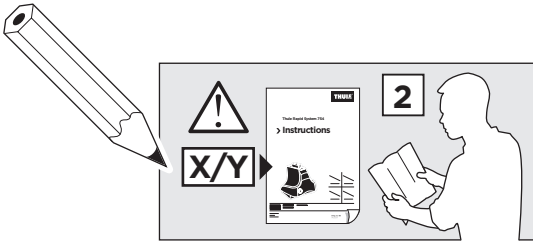

Bring your life

thule.com

163 x2

164 x2

629 x2

697 x2

x1

x1

1

	X (scale)	X (mm)	X (inch)
VOLVO V50 , 5-dr Estate, 04-12	41	1061	41 ³ / ₄
VOLVO V50 , 5-dr Wagon, *05-10	41	1061	41 ³ / ₄

	Y (scale)	Y (mm)	Y (inch)
VOLVO V50 , 5-dr Estate, 04-12	37	1021	40 ¹ / ₄
VOLVO V50 , 5-dr Wagon, *05-10	37	1021	40 ¹ / ₄